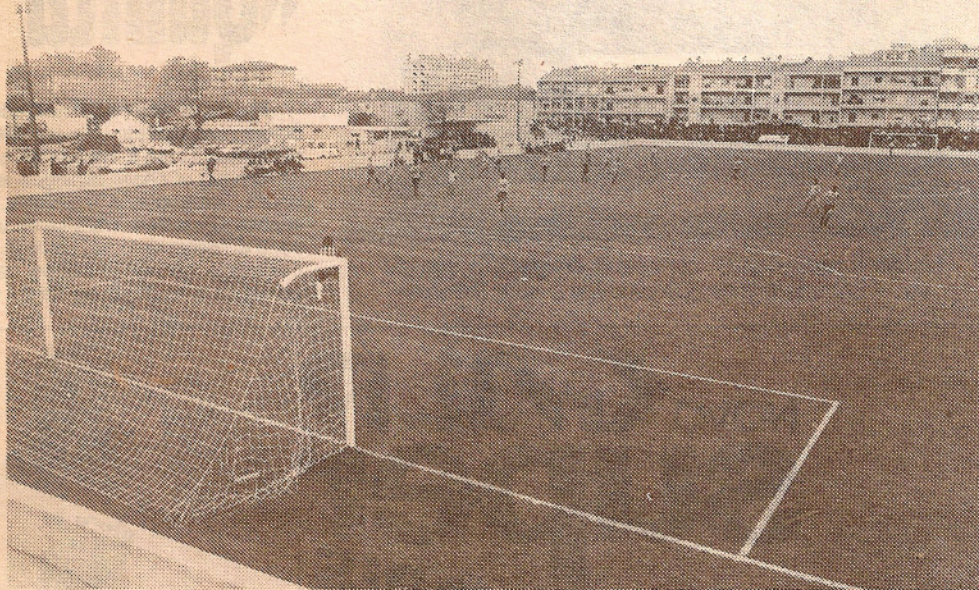

Em Sintra

Sporting inaugura relvado

Este é o novo relvado do Estádio Manuel Barreto, que os «leões» foram estrear com uma vitória por 5-1 frente à equipa da casa — o Sintrense

(Recusa, 21 de Maio 90)