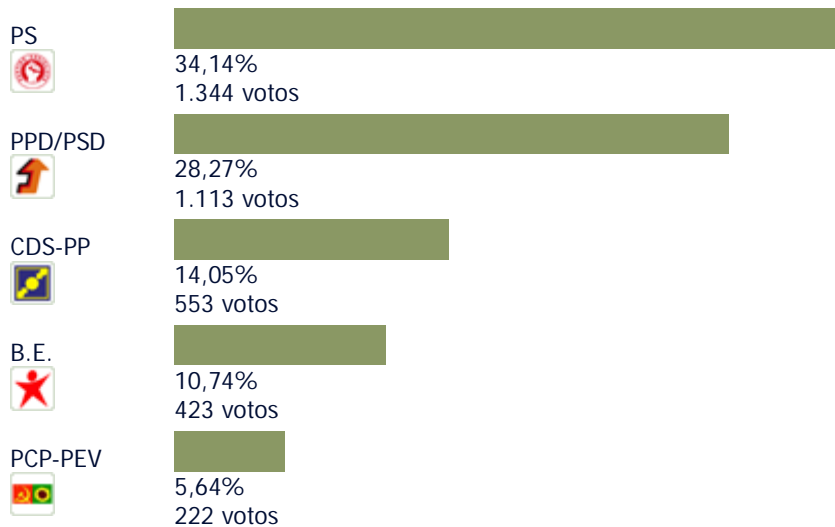

SINTRA

S. JOÃO DAS LAMPAS

COLARES

S. MARTINHO

S. PEDRO PENAFERRIM

SANTA MARIA E SÃO MIGUEL

TERRUGEM

MONTELAVAR

PERO PINHEIRO

ALGUEIRÃO – MEM MARTINS

RIO DE MOURO

ALMARGEM DO BISPO

BELAS

CASAL CAMBRA

MIRA SINTRA

AGUALVA

CACÉM

SÃO MARCOS

MASSAMÁ

MONTE ABRAÃO

QUELUZ