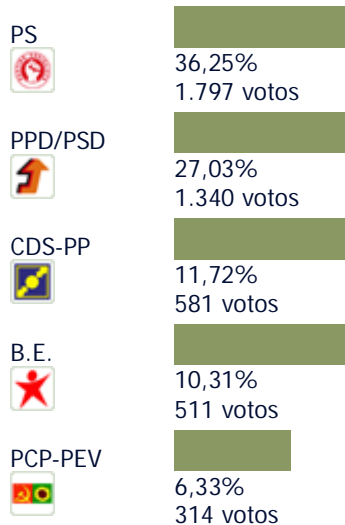

SINTRA

S. JOÃO DAS LAMPAS

COLARES

S. MARTINHO

S. PEDRO PENAFERRIM

SANTA MARIA E SÃO MIGUEL

TERRUGEM

MONTELAVAR

PERO PINHEIRO

ALGUEIRÃO – MEM MARTINS

RIO DE MOURO

ALMARGEM DO BISPO

BELAS

CASAL CAMBRA

MIRA SINTRA

AGUALVA

CACÉM

SÃO MARCOS

MASSAMÁ

MONTE ABRAÃO

QUELUZ