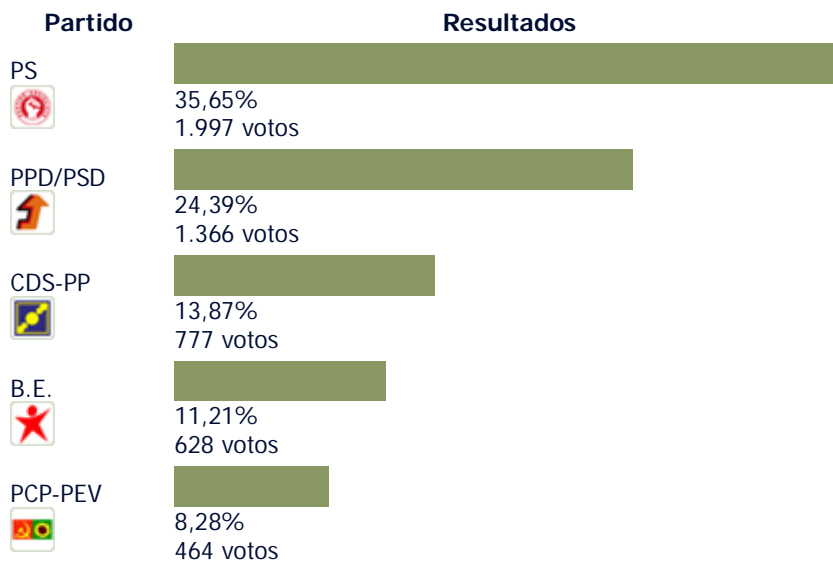

SINTRA

S. JOÃO DAS LAMPAS

COLARES

S. MARTINHO

S. PEDRO PENAFERRIM

SANTA MARIA E SÃO MIGUEL

TERRUGEM

MONTELAVAR

PERO PINHEIRO

ALGUEIRÃO – MEM MARTINS

RIO DE MOURO

ALMARGEM DO BISPO

BELAS

CASAL CAMBRA

MIRA SINTRA

AGUALVA

CACÉM

SÃO MARCOS

MASSAMÁ

MONTE ABRAÃO

QUELUZ