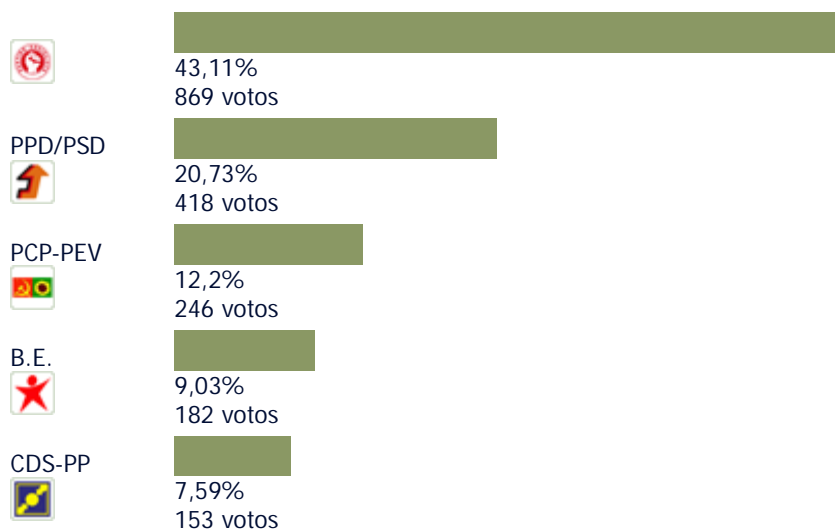

SINTRA

S. JOÃO DAS LAMPAS

COLARES

S. MARTINHO

S. PEDRO PENAFERRIM

SANTA MARIA E SÃO MIGUEL

TERRUGEM

MONTELAVAR

PERO PINHEIRO

ALGUEIRÃO – MEM MARTINS

RIO DE MOURO

ALMARGEM DO BISPO

BELAS

CASAL CAMBRA

MIRA SINTRA

AGUALVA

CACÉM

SÃO MARCOS

MASSAMÁ

MONTE ABRAÃO

QUELUZ