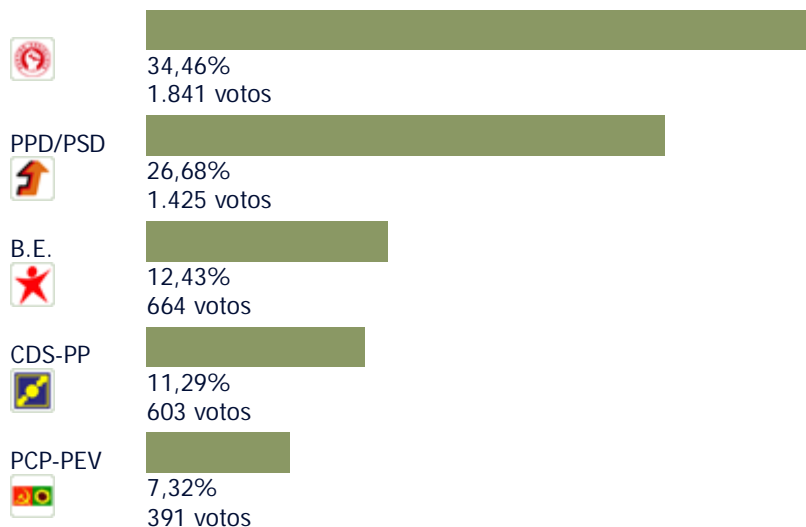

SINTRA

S. JOÃO DAS LAMPAS

COLARES

S. MARTINHO

S. PEDRO PENAFERRIM

SANTA MARIA E SÃO MIGUEL

TERRUGEM

MONTELAVAR

PERO PINHEIRO

ALGUEIRÃO – MEM MARTINS

RIO DE MOURO

ALMARGEM DO BISPO

BELAS

CASAL CAMBRA

MIRA SINTRA

AGUALVA

CACÉM

SÃO MARCOS

MASSAMÁ

MONTE ABRAÃO

QUELUZ