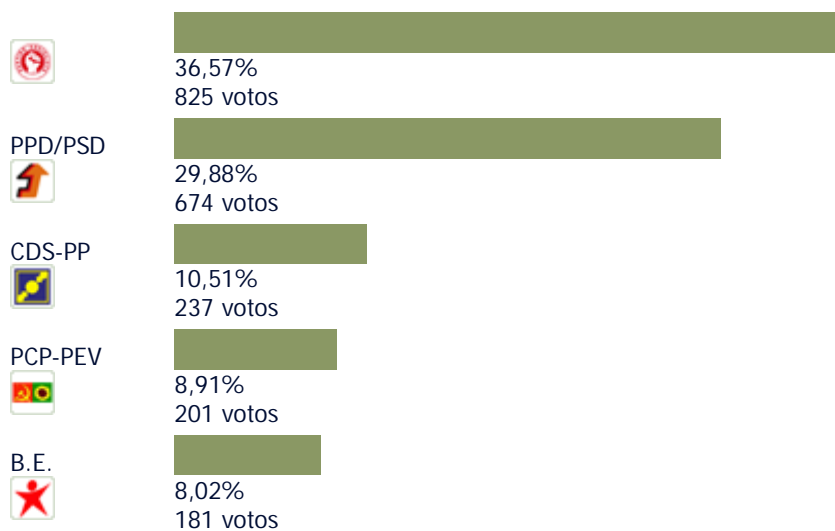

SINTRA

S. JOÃO DAS LAMPAS

COLARES

S. MARTINHO

S. PEDRO PENAFERRIM

SANTA MARIA E SÃO MIGUEL

TERRUGEM

MONTELAVAR

PERO PINHEIRO

ALGUEIRÃO – MEM MARTINS

RIO DE MOURO

ALMARGEM DO BISPO

BELAS

CASAL CAMBRA

MIRA SINTRA

AGUALVA

CACÉM

SÃO MARCOS

MASSAMÁ

MONTE ABRAÃO

QUELUZ