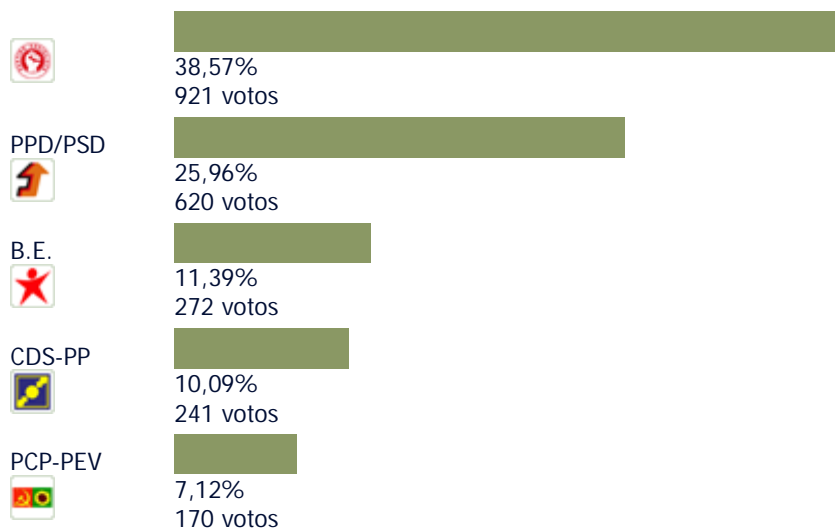

SINTRA

S. JOÃO DAS LAMPAS

COLARES

S. MARTINHO

S. PEDRO PENAFERRIM

SANTA MARIA E SÃO MIGUEL

TERRUGEM

MONTELAVAR

PERO PINHEIRO

ALGUEIRÃO – MEM MARTINS

RIO DE MOURO

ALMARGEM DO BISPO

BELAS

CASAL CAMBRA

MIRA SINTRA

AGUALVA

CACÉM

SÃO MARCOS

MASSAMÁ

MONTE ABRAÃO

QUELUZ