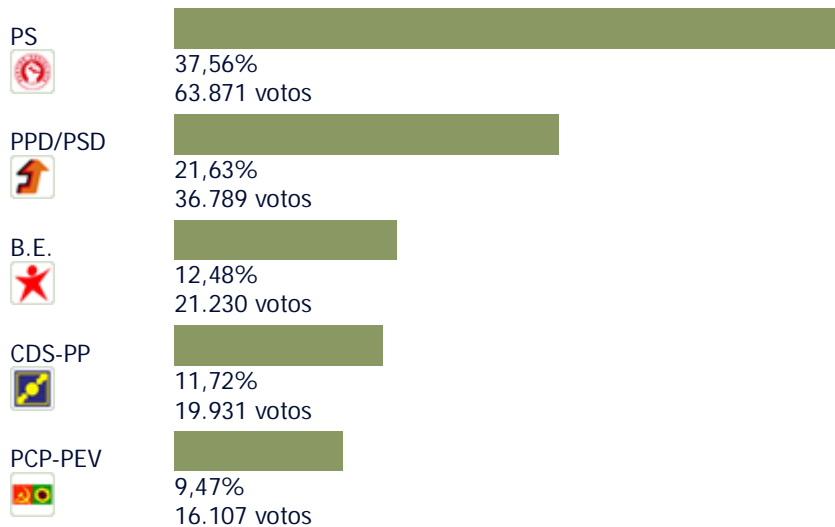

SINTRA

S. JOÃO DAS LAMPAS

COLARES

S. MARTINHO

S. PEDRO PENAFERRIM

SANTA MARIA E SÃO MIGUEL

TERRUGEM

MONTELAVAR

PERO PINHEIRO

ALGUEIRÃO – MEM MARTINS

RIO DE MOURO

ALMARGEM DO BISPO

BELAS

CASAL CAMBRA

MIRA SINTRA

AGUALVA

CACÉM

SÃO MARCOS

MASSAMÁ

MONTE ABRAÃO

QUELUZ