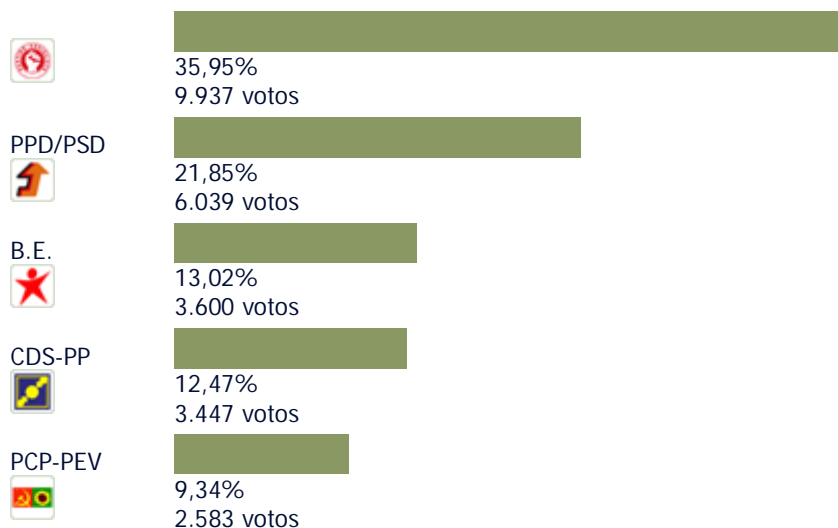

SINTRA

S. JOÃO DAS LAMPAS

COLARES

S. MARTINHO

S. PEDRO PENAFERRIM

SANTA MARIA E SÃO MIGUEL

TERRUGEM

MONTELAVAR

PERO PINHEIRO

ALGUEIRÃO – MEM MARTINS

RIO DE MOURO

ALMARGEM DO BISPO

BELAS

CASAL CAMBRA

MIRA SINTRA

AGUALVA

CACÉM

SÃO MARCOS

MASSAMÁ

MONTE ABRAÃO

QUELUZ