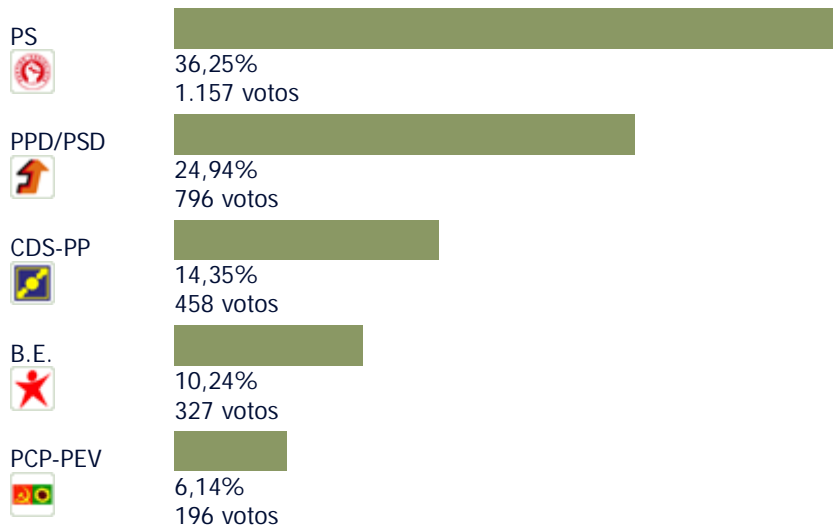

SINTRA

S. JOÃO DAS LAMPAS

COLARES

S. MARTINHO

S. PEDRO PENAFERRIM

SANTA MARIA E SÃO MIGUEL

TERRUGEM

MONTELAVAR

PERO PINHEIRO

ALGUEIRÃO – MEM MARTINS

RIO DE MOURO

ALMARGEM DO BISPO

BELAS

CASAL CAMBRA

MIRA SINTRA

AGUALVA

CACÉM

SÃO MARCOS

MASSAMÁ

MONTE ABRAÃO

QUELUZ