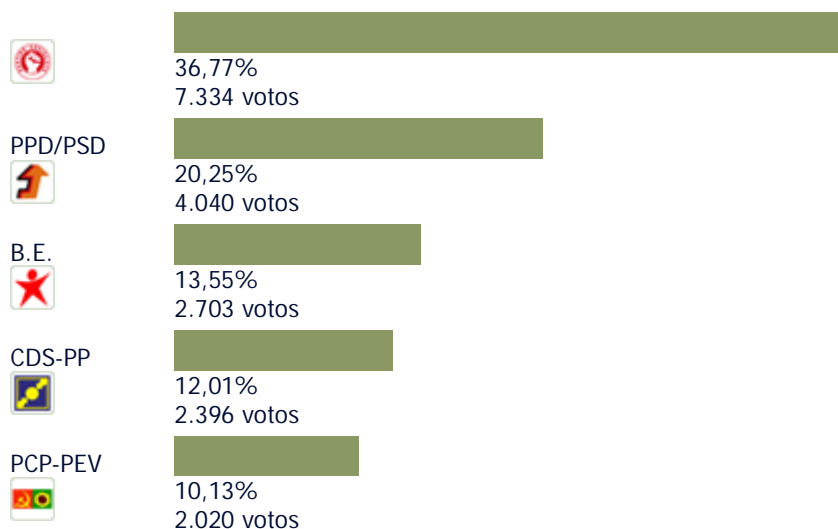

SINTRA

S. JOÃO DAS LAMPAS

COLARES

S. MARTINHO

S. PEDRO PENAFERRIM

SANTA MARIA E SÃO MIGUEL

TERRUGEM

MONTELAVAR

PERO PINHEIRO

ALGUEIRÃO – MEM MARTINS

RIO DE MOURO

ALMARGEM DO BISPO

BELAS

CASAL CAMBRA

MIRA SINTRA

AGUALVA

CACÉM

SÃO MARCOS

MASSAMÁ

MONTE ABRAÃO

QUELUZ